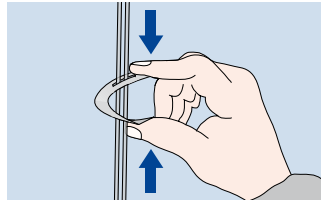

Allgemeine Baustellenbedingungen:

- Die Baustellentemperatur sollte +5 °C nicht unterschreiten
- Größere Temperatur- und Feuchteschwankungen sind zu vermeiden
- Kassetten sind stets trocken und vor Feuchte geschützt zu lagern
- Bei Versand & Lagerung ist die maximale Stapelhöhe zu beachten
- Beschädigungen der Farboberfläche sollten in jedem Fall vermieden werden

Nach dem Abschluss der UK-Montage die gesamte Deckenfläche kontrollieren, damit die Tragprofile passend ausgerichtet sind. Die Schnellspannhänger so justieren, dass diese stramm sitzen und die Konstruktion planeben ist.