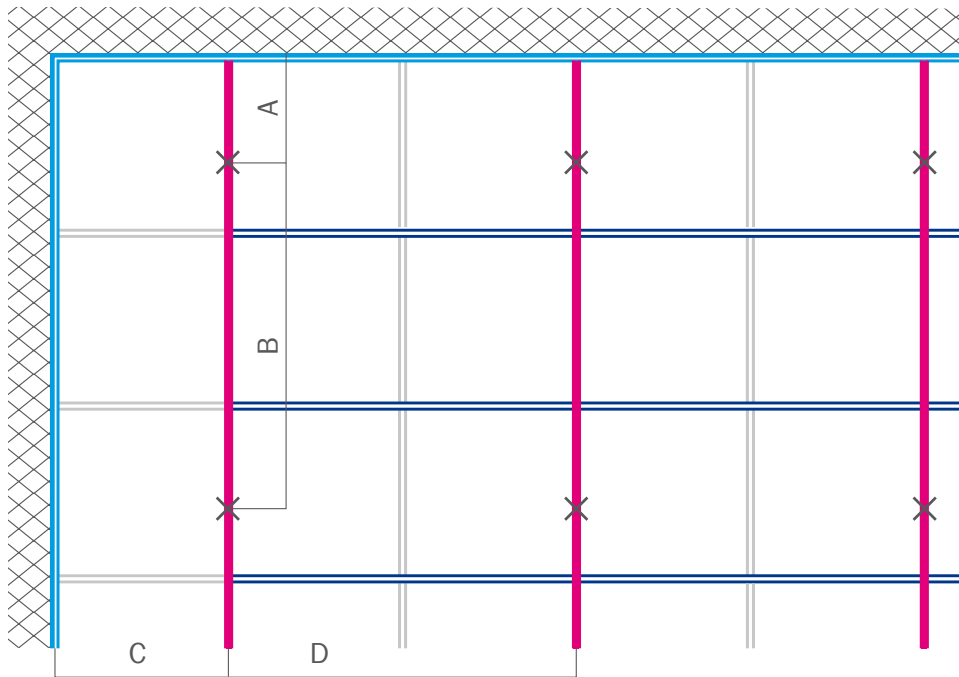

Weitere Lochbilder/Maße auf Anfrage möglich

Basic T15/T24 („sichtbare“ Montage):

A = Max. 400 mm B = Max. 1200/1250 mm C = Max. 600/625 mm D = 600/1200 mm bzw. 625/1250 mm

- Wandwinkel oder Stufenwandwinkel
- Tragprofil
- Querprofil „lang“
- Querprofil „kurz“
- Schnellabhänger (Typ ist abhängig von der Abhanghöhe)