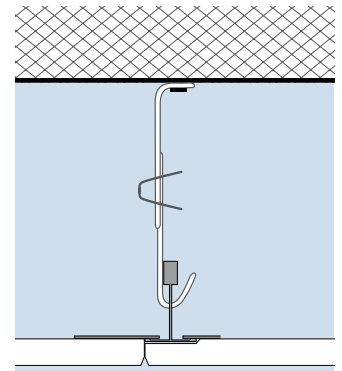

- Wandwinkel oder Stufenwandwinkel
- Tragprofil
- Abstandhalter
- Schnellabhänger (Typ ist abhängig von der Abhanghöhe)

Mögliche Abhänger:

Standardabhängung:	Artikelnummern		Artikelnummern	
	23110100 23110200 23110300 23110400	Schnellspanabhänger Hakendraht/Hakendraht		20311000 Schnellabhänger T-Tragprofil
	23120100 23120200 23120300 23120400	Schnellspanabhänger Hakendraht/Ösendraht		20312000 Schnellabhänger T-Tragprofil Klick Fix II
Drucksteife Abhängung:	Artikelnummern		Artikelnummern	
	25003000	Nonius-Abhänger, Unterteil für T-Tragprofil		25001000 25001300 25001500 Nonius-Kurzabhänger Set, für T-Tragprofil