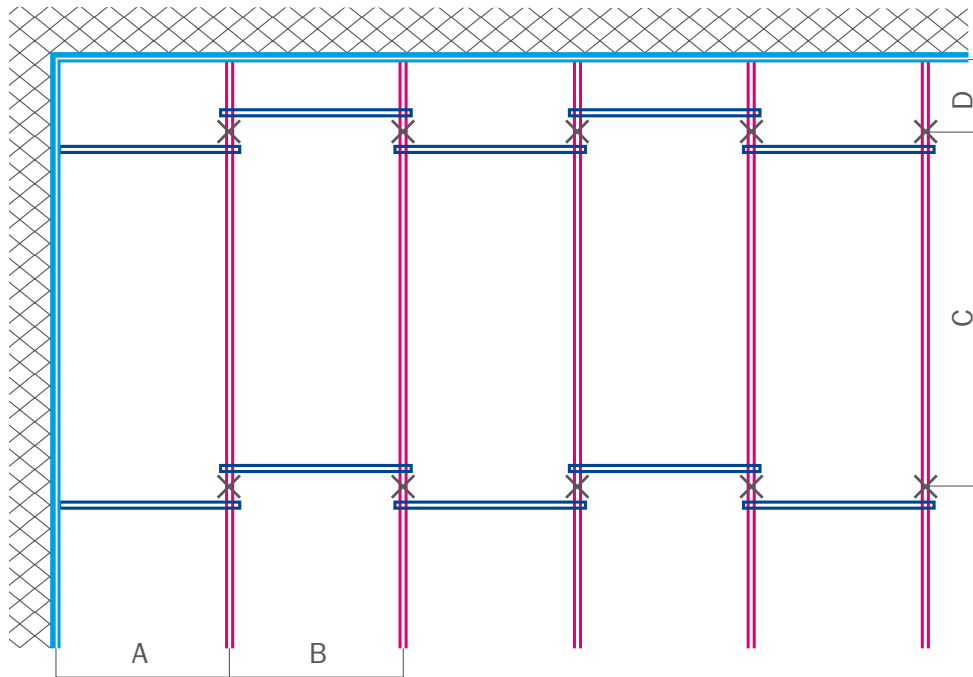

Weitere Lochbilder/Maße auf Anfrage möglich

Basic T15/T24 („sichtbare“ Montage):

A = Max. 400 mm B = Max. 1200/1250 mm C = Max. 600/625 mm D = 600/1200 mm bzw. 625/1250 mm

- Wandwinkel oder Stufenwandwinkel
- Tragprofil
- Querprofil „lang“
- Querprofil „kurz“
- Schnellabhänger (Typ ist abhängig von der Abhanghöhe)

Excellent T15/T24 („halbverdeckte“ Montage):

A = Max. 400 mm B = Max. 1200/1250 mm C = Max. 600/625 mm D = 600/1200 mm bzw. 625/1250 mm

- Wandwinkel oder Stufenwandwinkel
- Tragprofil
- Querprofil „lang“
- Querprofil „kurz“
- Schnellabhänger (Typ ist abhängig von der Abhanghöhe)

Premium T24 („verdeckte“ Montage):

A = Max. 600/625 mm B = Max. 600/625 mm C = Max. 1500 mm D = Max. 100 mm

- Wandwinkel oder Stufenwandwinkel
- Tragprofil
- Abstandhalter
- Schnellabhänger (Typ ist abhängig von der Abhanghöhe)