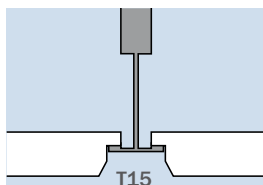

Vogl Kassetten sind revisionierbare, schalltechnisch hochwirksame gelochte Deckenplatten zum Einbau in T-Tragschienensysteme.

Die rückseitige Akustikvlieskaschierung Schwarz (andere Farben auf Anfrage) erfüllt in puncto Schallabsorption höchste Ansprüche.

Vogl Kassetten werden inklusive werkseitiger, weißer Endbeschichtung (ähnlich RAL 9010) ausgeliefert.

Geringfügige Beschaffenheitsabweichungen, insbesondere geringe Farb- und Strukturunterschiede sowie unwesentliche Abweichungen in Länge, Breite und Dicke des gelieferten Materials sind keine Mängel. Ein Vermischen des Plattenmaterials aus verschiedenen Produktionszeiträumen ist zu vermeiden. Wir raten zu raumweiser Bestellung.

- **Montagesystem:** Excellent (T15) halbverdeckte Montage
- **Normgrundlage:** EN 14190 „Gipsplattenprodukte aus der Weiterverarbeitung“
- **Baustoffklasse:** A2-s1, d0 (nicht brennbar) nach EN 13501-1
- **Längskante:** FK T15 (gefast), Typ Excellent
- **Querkante:** FK T15 (gefast), Typ Excellent

Abbildung	Artikelnummer	Beschreibung	Details	Stück/VPE VPE/Palette
	7311300000	GP-K Excellent 600 T15 glatt	600 x 600 x 12,5 mm	6 Stück
	7311500000	GP-K Excellent 625 T15 glatt	625 x 625 x 12,5 mm	28 VPE
	7311301110	GP-K Excellent 600 T15 6/18R AVS Akustikvlies Schwarz	600 x 600 x 12,5 mm	6 Stück
	7311501110	GP-K Excellent 625 T15 6/18R AVS Akustikvlies Schwarz	625 x 625 x 12,5 mm	28 VPE
	7311302110	GP-K Excellent 600 T15 8/18R AVS Akustikvlies Schwarz	600 x 600 x 12,5 mm	6 Stück
	7311502110	GP-K Excellent 625 T15 8/18R AVS Akustikvlies Schwarz	625 x 625 x 12,5 mm	28 VPE
	7311307110	GP-K Excellent 600 T15 12/20/66R AVS Akustikvlies Schwarz	600 x 600 x 12,5 mm	6 Stück
	7311507110	GP-K Excellent 625 T15 12/20/66R AVS Akustikvlies Schwarz	625 x 625 x 12,5 mm	28 VPE
	7311308110	GP-K Excellent 600 T15 8/18Q AVS Akustikvlies Schwarz	600 x 600 x 12,5 mm	6 Stück
	7311508110	GP-K Excellent 625 T15 8/18Q AVS Akustikvlies Schwarz	625 x 625 x 12,5 mm	28 VPE
	7311309110	GP-K Excellent 600 T15 12/25Q AVS Akustikvlies Schwarz	600 x 600 x 12,5 mm	6 Stück
	7311509110	GP-K Excellent 625 T15 12/25Q AVS Akustikvlies Schwarz	625 x 625 x 12,5 mm	28 VPE
	7311312110	GP-K Excellent 600 T15 5/82/15,4SL AVS Akustikvlies Schwarz	600 x 600 x 12,5 mm	6 Stück
	7311512110	GP-K Excellent 625 T15 5/82/15,4SL AVS Akustikvlies Schwarz	625 x 625 x 12,5 mm	28 VPE
	7311314110	GP-K Excellent 600 T15 3,5/9Q AVS Akustikvlies Schwarz	600 x 600 x 12,5 mm	6 Stück
	7311514110	GP-K Excellent 625 T15 3,5/9Q AVS Akustikvlies Schwarz	625 x 625 x 12,5 mm	28 VPE

Weitere Lochbilder/Maße auf Anfrage möglich