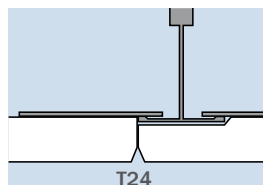

Vogl Kassetten sind revisionierbare, schalltechnisch hochwirksame gelochte Deckenplatten zum Einbau in T-Tragschienensysteme.

Die rückseitige Akustikvlieskaschierung Schwarz (andere Farben auf Anfrage) erfüllt in puncto Schallabsorption höchste Ansprüche.

Vogl Kassetten werden inklusive werkseitiger, weißer Endbeschichtung (ähnlich RAL 9010) ausgeliefert.

Geringfügige Beschaffenheitsabweichungen, insbesondere geringe Farb- und Strukturunterschiede sowie unwesentliche Abweichungen in Länge, Breite und Dicke des gelieferten Materials sind keine Mängel. Ein Vermischen des Plattenmaterials aus verschiedenen Produktionszeiträumen ist zu vermeiden.

Ein Vermischen des Plattenmaterials aus verschiedenen Produktionszeiträumen ist zu vermeiden. Farb- und Strukturunterschiede können ansonsten Folge sein. Wir raten zu raumweiser Bestellung.

- **Montagesystem:** Premium (T24) verdeckte Montage
- **Normgrundlage:** EN 14190 „Gipsplattenprodukte aus der Weiterverarbeitung“
- **Baustoffklasse:** A2-s1, d0 (nicht brennbar) nach EN 13501-1
- **Längskante:** FK T24 (gefast), Typ Premium
- **Querkante:** FK T24 (gefast), Typ Premium

Abbildung	Artikelnummer	Beschreibung	Details	Stück/VPE VPE/Palette
	7331400000	GP-K Premium 600 T24 glatt	600 x 600 x 12,5 mm	6 Stück
	7331600000	GP-K Premium 625 T24 glatt	625 x 625 x 12,5 mm	28 VPE
	7331401110	GP-K Premium 600 T24 6/18R AVS Akustikvlies Schwarz	600 x 600 x 12,5 mm	6 Stück
	7331601110	GP-K Premium 625 T24 6/18R AVS Akustikvlies Schwarz	625 x 625 x 12,5 mm	28 VPE
	7331402110	GP-K Premium 600 T24 8/18R AVS Akustikvlies Schwarz	600 x 600 x 12,5 mm	6 Stück
	7331602110	GP-K Premium 625 T24 8/18R AVS Akustikvlies Schwarz	625 x 625 x 12,5 mm	28 VPE
	7331407110	GP-K Premium 600 T24 12/20/66R AVS Akustikvlies Schwarz	600 x 600 x 12,5 mm	6 Stück
	7331607110	GP-K Premium 625 T24 12/20/66R AVS Akustikvlies Schwarz	625 x 625 x 12,5 mm	28 VPE
	7331408110	GP-K Premium 600 T24 8/18Q AVS Akustikvlies Schwarz	600 x 600 x 12,5 mm	6 Stück
	7331608110	GP-K Premium 625 T24 8/18Q AVS Akustikvlies Schwarz	625 x 625 x 12,5 mm	28 VPE
	7331409110	GP-K Premium 600 T24 12/25Q AVS Akustikvlies Schwarz	600 x 600 x 12,5 mm	6 Stück
	7331609110	GP-K Premium 625 T24 12/25Q AVS Akustikvlies Schwarz	625 x 625 x 12,5 mm	28 VPE
	7331412110	GP-K Premium 600 T24 5/82/15,4SL AVS Akustikvlies Schwarz	600 x 600 x 12,5 mm	6 Stück
	7331612110	GP-K Premium 625 T24 5/82/15,4SL AVS Akustikvlies Schwarz	625 x 625 x 12,5 mm	28 VPE
	7331414110	GP-K Premium 600 T24 3,5/9Q AVS Akustikvlies Schwarz	600 x 600 x 12,5 mm	6 Stück
	7331614110	GP-K Premium 625 T24 3,5/9Q AVS Akustikvlies Schwarz	625 x 625 x 12,5 mm	28 VPE

Weitere Lochbilder/Maße auf Anfrage möglich