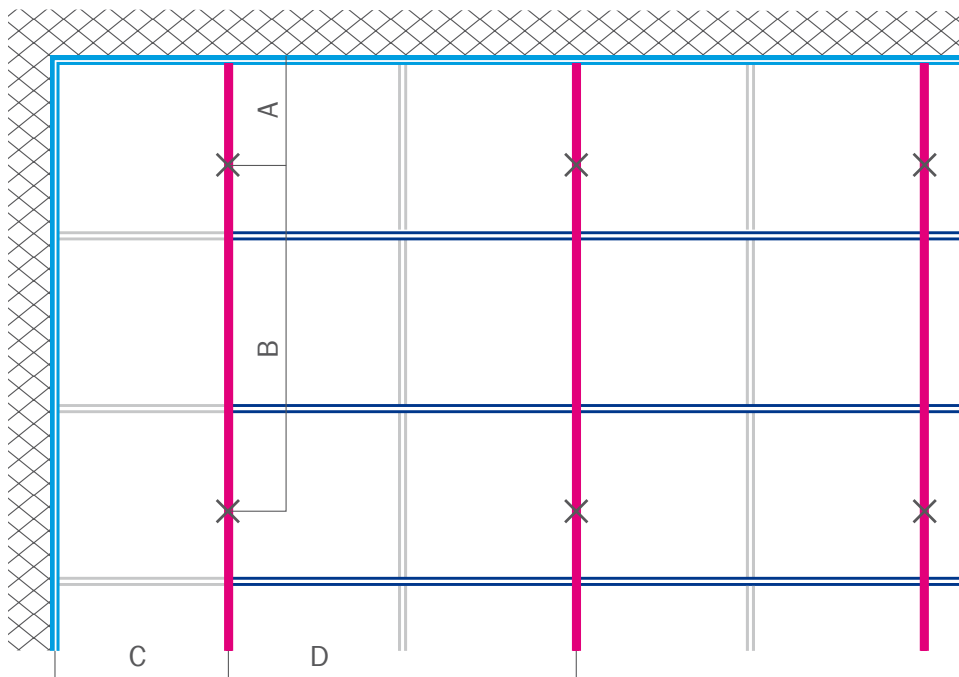

Weitere Lochbilder/Maße auf Anfrage möglich

Basic T15/T24 („sichtbare“ Montage):

A = Max. 400 mm B = Max. 1200/1250 mm C = Max. 600/625 mm D = 600/1200 mm bzw. 625/1250 mm

- Wandwinkel oder Stufenwandwinkel
- Tragprofil
- Querprofil „lang“
- Querprofil „kurz“
- Schnellabhänger (Typ ist abhängig von der Abhanghöhe)

Excellent T15/T24 („halbverdeckte“ Montage):

A = Max. 400 mm B = Max. 1200/1250 mm C = Max. 600/625 mm D = 600/1200 mm bzw. 625/1250 mm

- Wandwinkel oder Stufenwandwinkel
- Tragprofil
- Querprofil „lang“
- Querprofil „kurz“
- Schnellabhänger (Typ ist abhängig von der Abhanghöhe)