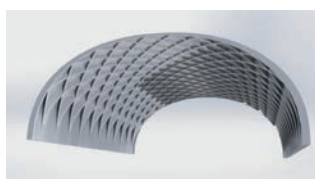

Ambitny design w perfekcyjnym wykonaniu

Z **VogIVariety** stworzą Państwo imponujące aranżacje wnętrz o wysokiej rozpoznawalności. Z tą serią produktów można zrealizować wyjątkowe pomysły, wymagające projekty i kompleksowe formy. Dzięki specjalnemu składowi gipsu zbrojonego włóknem szklanym (G.R.G. – Glass Reinforced Gypsum) nic nie ograniczy Państwa kreatywności.

Każdy element **VogIVariety** wykonywany jest zgodnie z życzeniem i wymogami Klientów. W ten sposób otrzymają Państwo dokładnie dopasowane moduły o wysokim stopniu prefabrykacji, które umożliwiają racjonalny i łatwy montaż na budowie.

VogIVariety oferuje wiele zalet:

- Indywidualny design
- Realizacja kompleksowych kształtów dwu- i trójwymiarowych
- Wysoka twardość powierzchniowa i wytrzymałość
- Niski ciężar własny
- Szybki montaż
- Racjonalna logistyka budowlana i praktyczny handling w miejscu montażu
- Klasa materiału budowlanego A (niepalny)