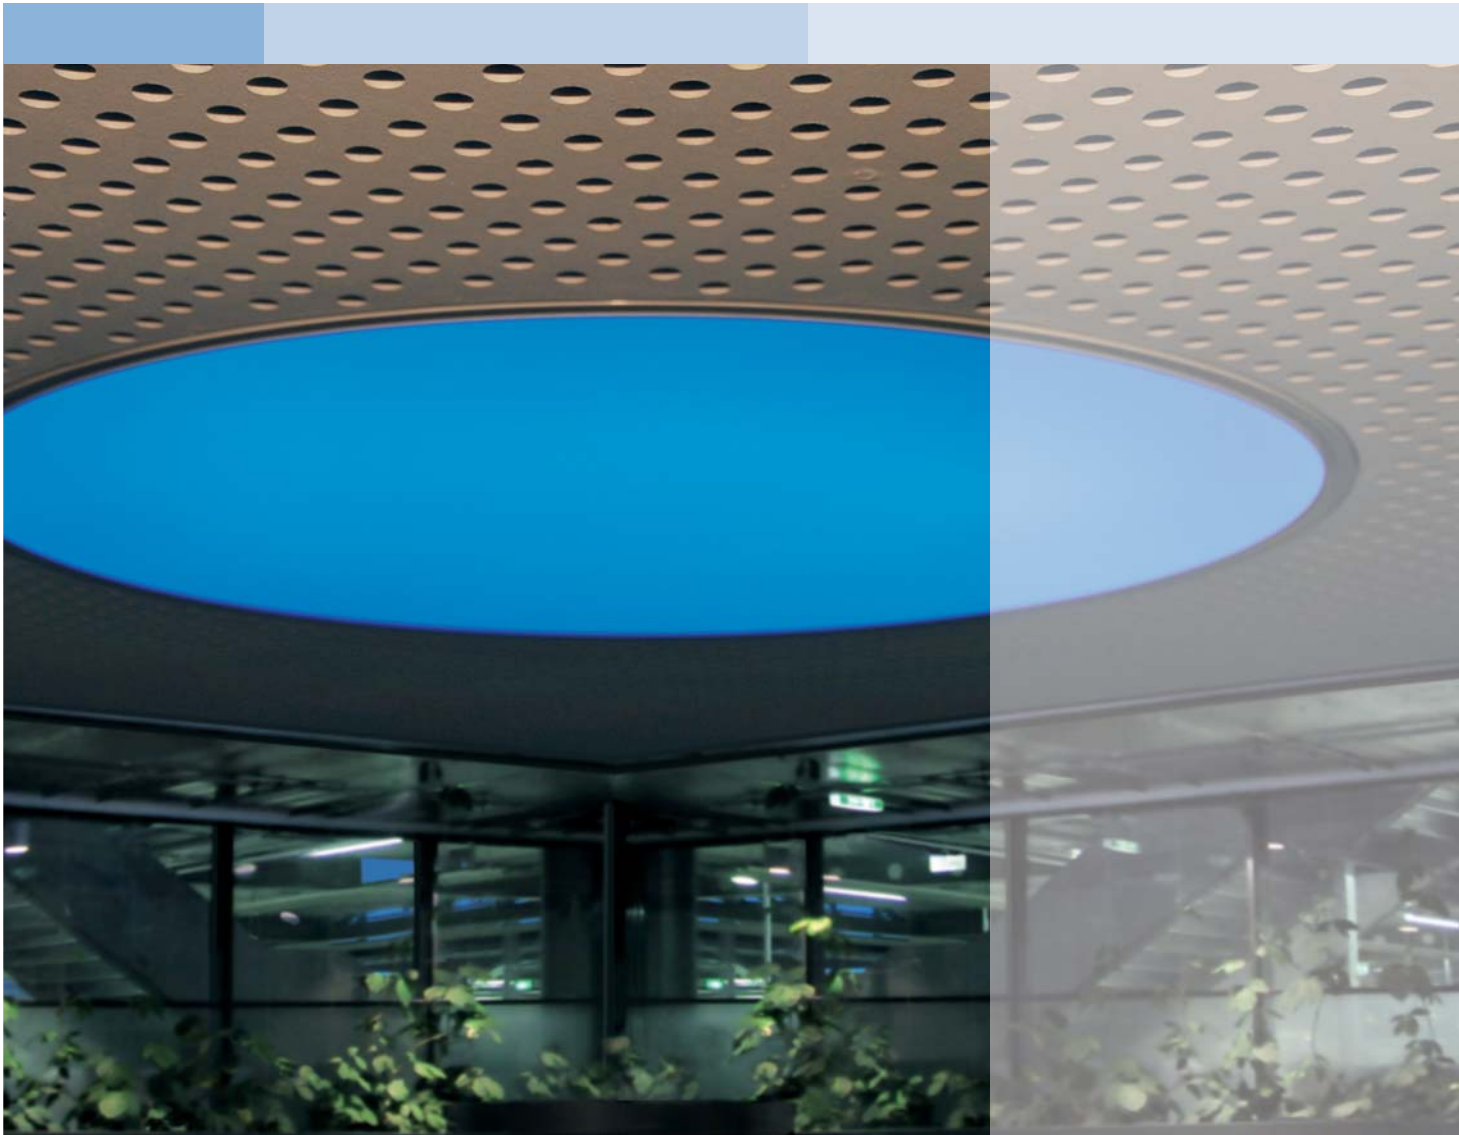

VoglModu® QuadRound

Functionaliteit
die licht brengt

De doelgerichte weg naar
integraal lichtdesign