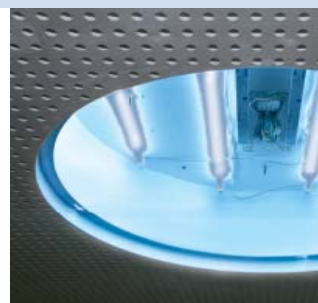

In de fabriek vervaardigd

De lichtmodule wordt perfect in de plafondconstructie gemonteerd - zo wordt een gelijkvloerse afsluiting makkelijk gerealiseerd.

Verlichting in slechts enkele stappen

Na aansluiting op het elektriciteitssysteem en het monteren van de lampen kan het reeds met matte folie bedekte afdekframe worden gemonteerd - en klaar.