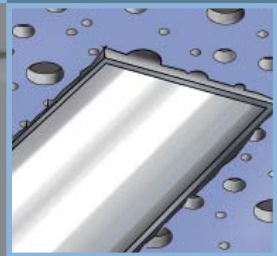

- ⊖ Geen homogene integratie in het plafond
- ⊖ Tijdelijke inbouwoplossingen
- ⊖ Beperkte toepassingen