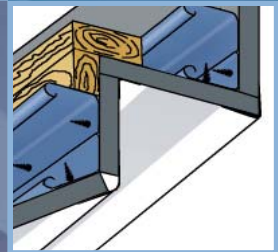

duurzame stabiele verbinding gebeurt met een in de fabriek ingebracht, aan weerszijden zelfklevende VoglFalt-Fix-strip. De montage op de bouwplaats is dan niet arbeidsintensief, maar met enkele ingrepen zeer eenvoudig.

Een veilig systeem:

De onderconstructie van Vogl garandeert een absoluut vlakke montage

Non plus ultra voor eenvoudige montage

De moderne hoekprofielen:

- Plaatsbesparender, goedkoper transport door levering van platte pakketten voor economische verwerking op de bouwplaats
- Aanzienlijk minder tijdverlies en kosten bij trapsgewijze onderdelen en bekledingen Verkleidingen erheblich
- De VogIFalt-Fix-strip plakt onmiddellijk, sterke en duurzame kleefkracht
- De flexibele vouw kan als hoek ook na het vastplakken nog +/- 1° worden aangepast
- Nauwkeurige prefabricage en eenvoudige montage zonder dure nabehandeling voor maximale verwerkings- en resultaatzekerheid
- Rationele aansluiting aan geperforeerde plafondplaten wordt kinderspel!

VogIFalt-Fix®

- ⊕ Snelle hoekverbinding - zuivere kanten
- ⊕ Een complexe constructie aan de kanten valt weg
- ⊕ Enorme tijdsbesparing en absoluut zuivere werken op de bouwplaats

Traditionele hoekprofielen

- ⊖ Aparte delen vereisen een dure constructie voor installatie
- ⊖ Tijdrovende verschroefing voor hoeken en kanten
- ⊖ Uitsparingen voor kanten moeten meermaals worden geplamuurd en afgeschuurd

VogIFalt-Fix - een onscheidbare verbinding - eenvoudiger en sneller gaat niet