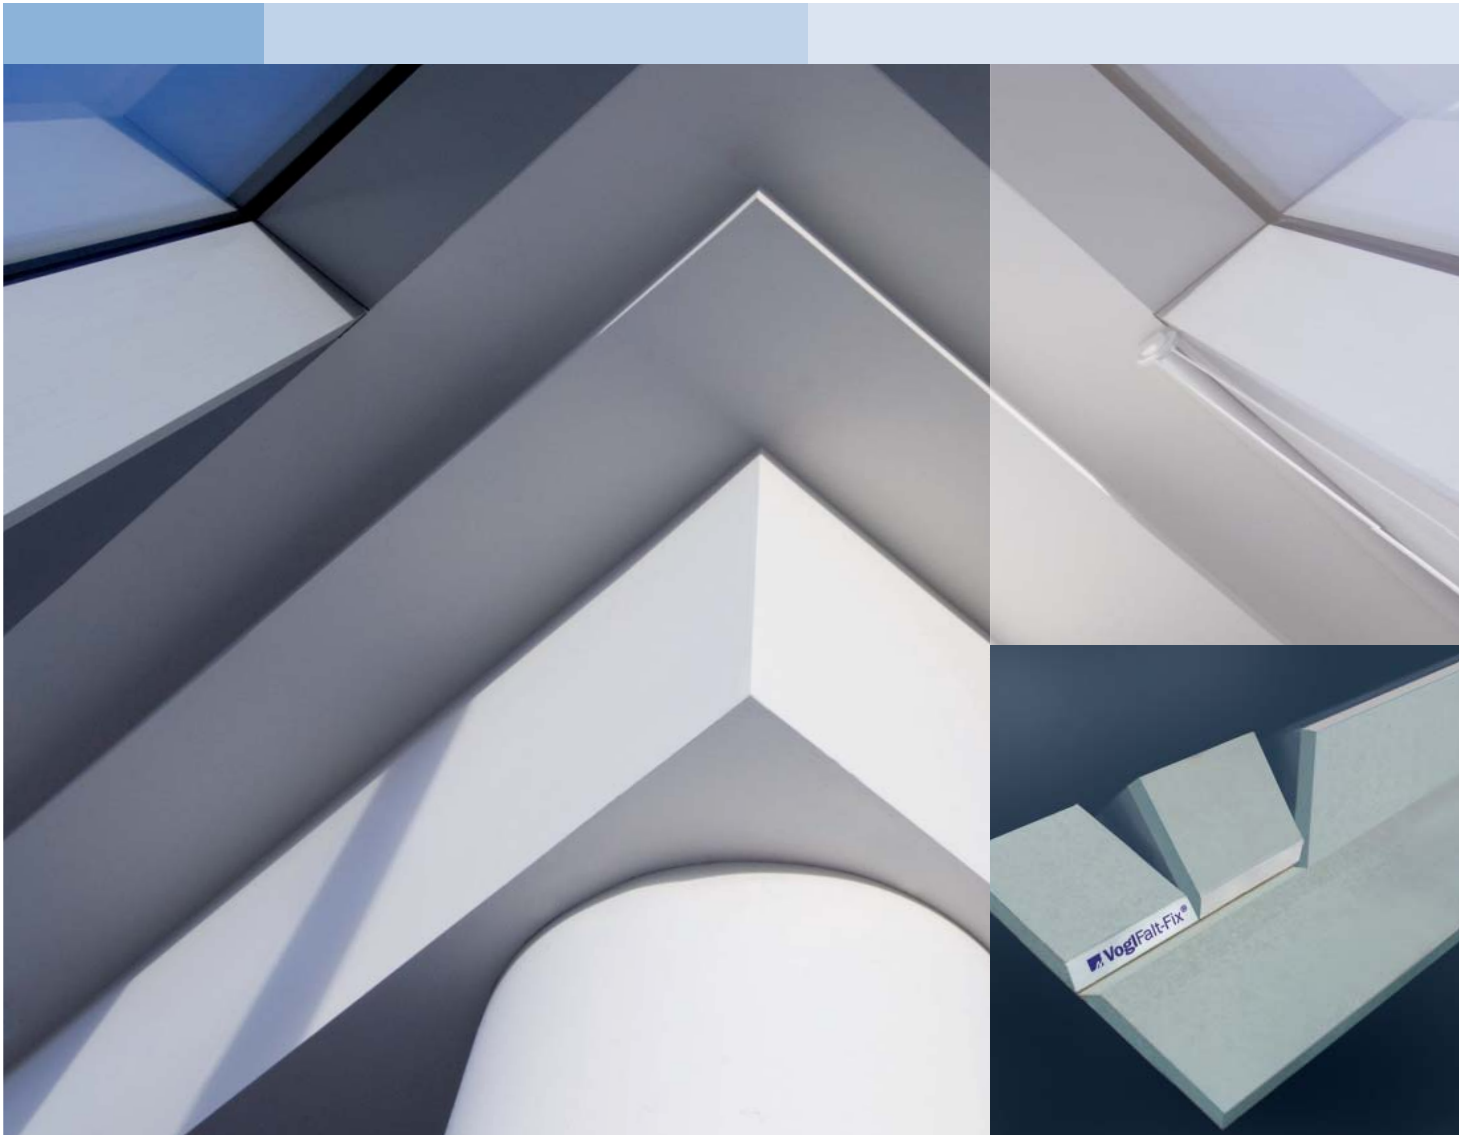

VogIFalt-Fix®

Precieze kanten *bijna automatisch*

Onderdelen makkelijk, snel en
correct in positie brengen

Recordresultaten zonder problemen met alle hoeken en kanten

Zuivere, exacte en gelijkmatige hoekverbindingen van de plaatkanten bij bekledingen en onderdelen in gipsplaat vereisen tijdens de montage bijzondere maatregelen. In de gebruikelijke bouwplaatsomstandigheden is dit een hele

duurzame stabiele verbinding gebeurt met een in de fabriek ingebracht, aan weerszijden zelfklevende VoglFalt-Fix-strip. De montage op de bouwplaats is dan niet arbeidsintensief, maar met enkele ingrepen zeer eenvoudig.

Een veilig systeem:

De onderconstructie van Vogl garandeert een absoluut vlakke montage

Non plus ultra voor eenvoudige montage

De moderne hoekprofielen:

- Plaatsbesparender, goedkoper transport door levering van platte pakketten voor economische verwerking op de bouwplaats
- Aanzienlijk minder tijdverlies en kosten bij trapsgewijze onderdelen en bekledingen Verkleidingen erheblich
- De VogIFalt-Fix-strip plakt onmiddellijk, sterke en duurzame kleefkracht
- De flexibele vouw kan als hoek ook na het vastplakken nog +/- 1° worden aangepast
- Nauwkeurige prefabricage en eenvoudige montage zonder dure nabehandeling voor maximale verwerkings- en resultaatzekerheid
- Rationele aansluiting aan geperforeerde plafondplaten wordt kinderspel!

VogIFalt-Fix®

- ⊕ Snelle hoekverbinding - zuivere kanten
- ⊕ Een complexe constructie aan de kanten valt weg
- ⊕ Enorme tijdsbesparing en absoluut zuivere werken op de bouwplaats

Traditionele hoekprofielen