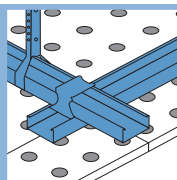

VogIFalt-Fix®

Precieze kanten *bijna automatisch*

Onderdelen makkelijk, snel en
correct in positie brengen

Recordresultaten zonder problemen met alle hoeken en kanten

Zuivere, exacte en gelijkmatige hoekverbindingen van de plaatkanten bij bekledingen en onderdelen in gipsplaat vereisen tijdens de montage bijzondere maatregelen. In de gebruikelijke bouwplaatsomstandigheden is dit een hele

duurzame stabiele verbinding gebeurt met een in de fabriek ingebracht, aan weerszijden zelfklevende VoglFalt-Fix-strip. De montage op de bouwplaats is dan niet arbeidsintensief, maar met enkele ingrepen zeer eenvoudig.

Een veilig systeem:

De onderconstructie van Vogl garandeert een absoluut vlakke montage

Non plus ultra voor eenvoudige montage

De moderne hoekprofielen:

- Plaatsbesparender, goedkoper transport door levering van platte pakketten voor economische verwerking op de bouwplaats
- Aanzienlijk minder tijdverlies en kosten bij trapsgewijze onderdelen en bekledingen Verkleidingen erheblich
- De VogIFalt-Fix-strip plakt onmiddellijk, sterke en duurzame kleefkracht
- De flexibele vouw kan als hoek ook na het vastplakken nog +/- 1° worden aangepast
- Nauwkeurige prefabricage en eenvoudige montage zonder dure nabehandeling voor maximale verwerkings- en resultaatzekerheid
- Rationele aansluiting aan geperforeerde plafondplaten wordt kinderspel!

Afdekfolie van VogIFalt-Fix-strip verwijderen

Een kant van het onderdeel in de eindpositie klappen

De stukken licht tegen elkaar drukken in de eindpositie

Systeeminstallatie: perfecte kanten met weinig kosten