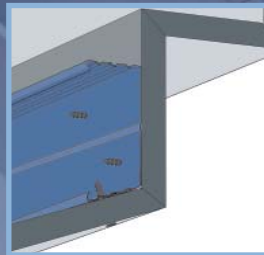

duurzame stabiele verbinding gebeurt met een in de fabriek ingebracht, aan weerszijden zelfklevende VoglFalt-Fix-strip. De montage op de bouwplaats is dan niet arbeidsintensief, maar met enkele ingrepen zeer eenvoudig.

Een veilig systeem:

De onderconstructie van Vogl garandeert een absoluut vlakke montage

Non plus ultra voor eenvoudige montage

De moderne hoekprofielen:

- Plaatsbesparender, goedkoper transport door levering van platte pakketten voor economische verwerking op de bouwplaats
- Aanzienlijk minder tijdverlies en kosten bij trapsgewijze onderdelen en bekledingen Verkleidingen erheblich
- De VogIFalt-Fix-strip plakt onmiddellijk, sterke en duurzame kleefkracht
- De flexibele vouw kan als hoek ook na het vastplakken nog +/- 1° worden aangepast
- Nauwkeurige prefabricage en eenvoudige montage zonder dure nabehandeling voor maximale verwerkings- en resultaatzekerheid
- Rationele aansluiting aan geperforeerde plafondplaten wordt kinderspel!

VogIFalt-Fix®

- ⊕ Snelle hoekverbinding - zuivere kanten
- ⊕ Een complexe constructie aan de kanten valt weg
- ⊕ Enorme tijdsbesparing en absoluut zuivere werken op de bouwplaats

Traditionele hoekprofielen

- ⊖ Aparte delen vereisen een dure constructie voor installatie
- ⊖ Tijdrovende verschroefing voor hoeken en kanten
- ⊖ Uitsparingen voor kanten moeten meermaals worden geplamuurd en afgeschuurd

VogIFalt-Fix - een onscheidbare verbinding - eenvoudiger en sneller gaat niet