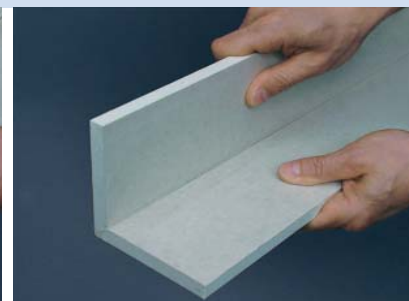

Een veilig systeem:

De onderconstructie van Vogl garandeert een absoluut vlakke montage

Non plus ultra voor eenvoudige montage

De moderne hoekprofielen:

- Plaatsbesparender, goedkoper transport door levering van platte pakketten voor economische verwerking op de bouwplaats
- Aanzienlijk minder tijdverlies en kosten bij trapsgewijze onderdelen en bekledingen Verkleidingen erheblich
- De VogIFalt-Fix-strip plakt onmiddellijk, sterke en duurzame kleefkracht
- De flexibele vouw kan als hoek ook na het vastplakken nog +/- 1° worden aangepast
- Nauwkeurige prefabricage en eenvoudige montage zonder dure nabehandeling voor maximale verwerkings- en resultaatzekerheid
- Rationele aansluiting aan geperforeerde plafondplaten wordt kinderspel!

VogIFalt-Fix®

- ⊕ Snelle hoekverbinding - zuivere kanten
- ⊕ Een complexe constructie aan de kanten valt weg
- ⊕ Enorme tijdsbesparing en absoluut zuivere werken op de bouwplaats

Traditionele hoekprofielen

- ⊖ Aparte delen vereisen een dure constructie voor installatie
- ⊖ Tijdrovende verschroefing voor hoeken en kanten
- ⊖ Uitsparingen voor kanten moeten meermaals worden geplamuurd en afgeschuurd

VogIFalt-Fix - een onscheidbare verbinding - eenvoudiger en sneller gaat niet

Afdekfolie van VogIFalt-Fix-strip verwijderen

Een kant van het onderdeel in de eindpositie klappen

De stukken licht tegen elkaar drukken in de eindpositie

Systeeminstallatie: perfecte kanten met weinig kosten