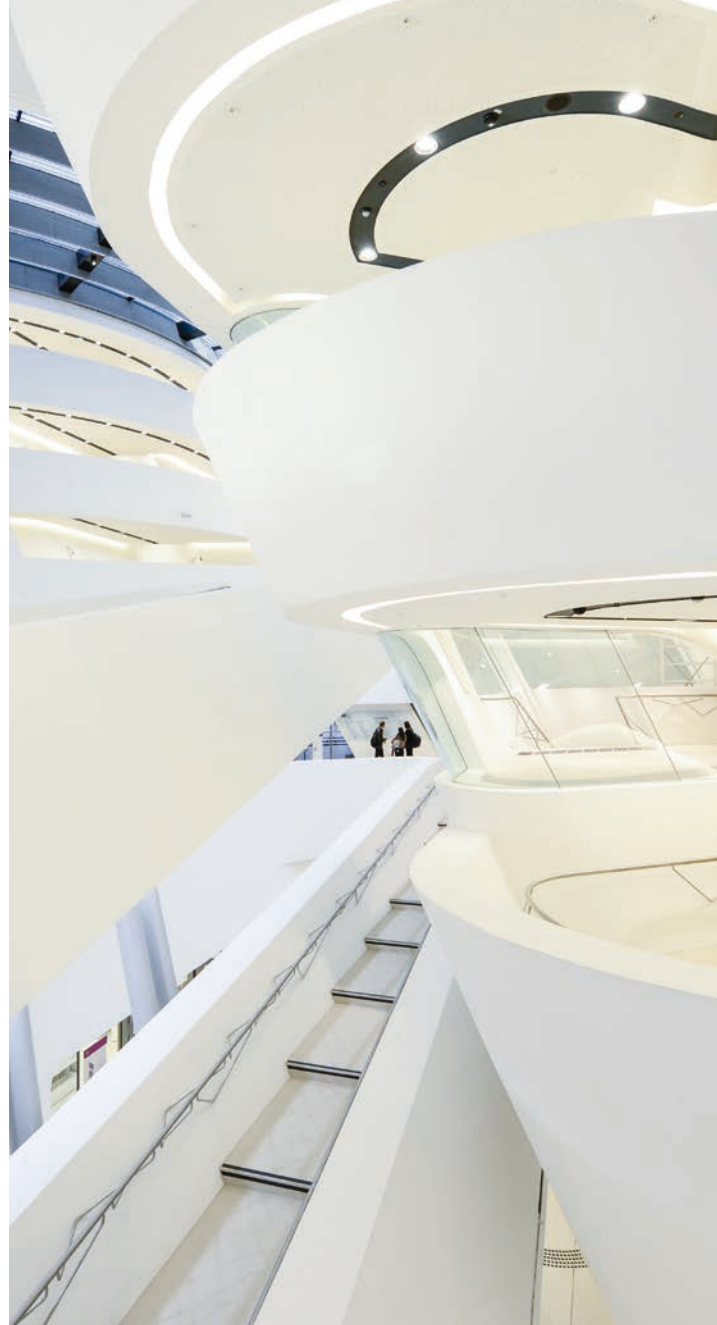

VOM STANDARDELEMENT ZUR FREIFORM

VoglLightInside bietet Ihnen fertige Bausteine und maßgeschneiderte Lösungen für Ihre Vision und Ihren Entwurf.

Ihrer gestalterischen Freiheit sind kaum Grenzen gesetzt. Einfache geometrische oder komplexe dreidimensionale Freiformen – mit **VoglLightInside** bekommen Sie passgenaue Einzelmodule zur Integration in Ihr Deckensystem. Der hohe Vorfertigungsgrad bedeutet dabei eine schnellere Montage.

Sie erhalten die von Ihnen spezifizierte Beleuchtung direkt dazu – vom einfachen Weißlicht bis zum komplexen dynamischen System.

Präzision in Vorfertigung und Planung:

- Ganzheitliche Betreuung durch einen Ansprechpartner
- Maßgeschneiderte Lösungen für Decke und Licht
- Beratung und Unterstützung in allen Projektphasen
- Optimale Lichtwirkung und flexibles Design
- Zeiteffizienz in Montage und Installation