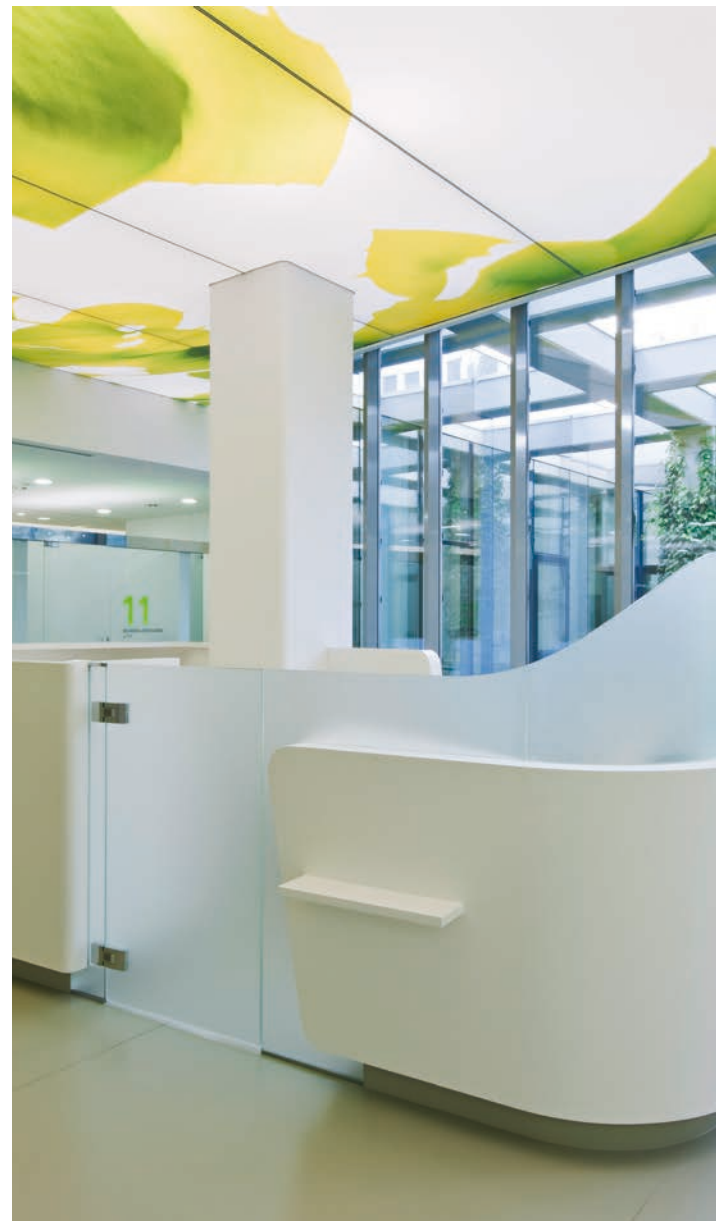

Sie profitieren von:

- Einem im Detail abgestimmten Ensemble aus Form und Licht
- Schnittstellenoptimierung durch kurze Wege
- Zufriedenheit und eine ruhige Arbeitsatmosphäre durch Kompetenz
- Finanzieller Transparenz
- Ausführung innerhalb des Terminplans