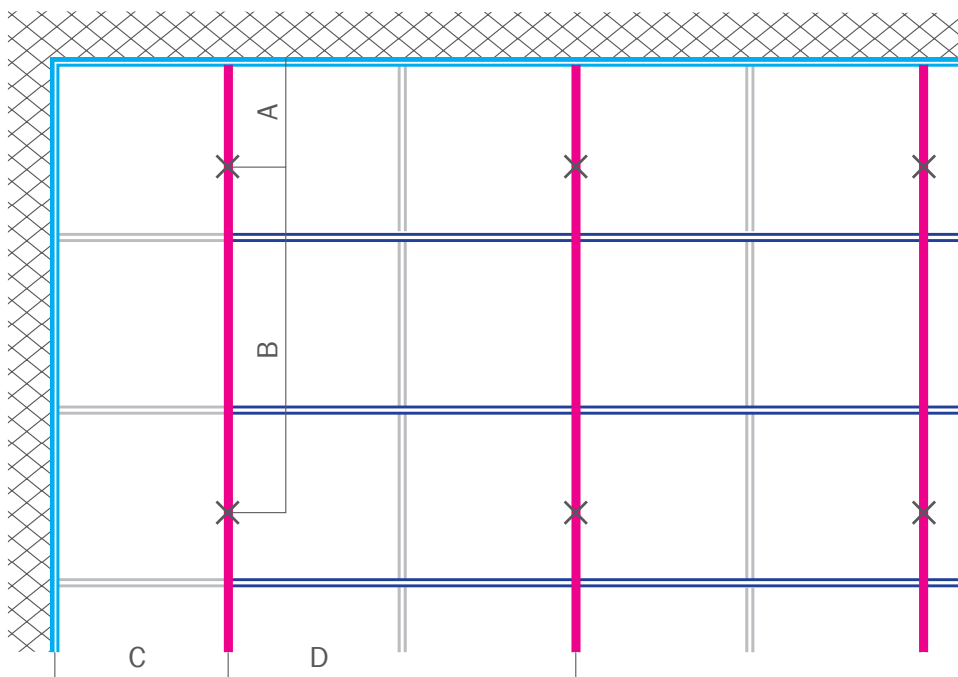

Basic T15/T24 ("zichtbare" montage):

A = max. 400 mm B = max. 1200/1250 mm C = max. 600/625 mm D = 600/1200 mm resp. 625/1250 mm

- Wandhoek of getrapte wandhoek
- Draagprofiel
- Dwarsprofiel "lang"
- Dwarsprofiel "kort"
- Snelafhanger (type is afhankelijk van de afhanghoogte)

Excellent T15/T24 ("halfverborgen" montage):

A = max. 400 mm B = max. 1200/1250 mm C = max. 600/625 mm D = 600/1200 mm resp. 625/1250 mm

- Wandhoek of getrapte wandhoek
- Draagprofiel
- Dwarsprofiel "lang"
- Dwarsprofiel "kort"
- Snelafhanger (type is afhankelijk van de afhanghoogte)