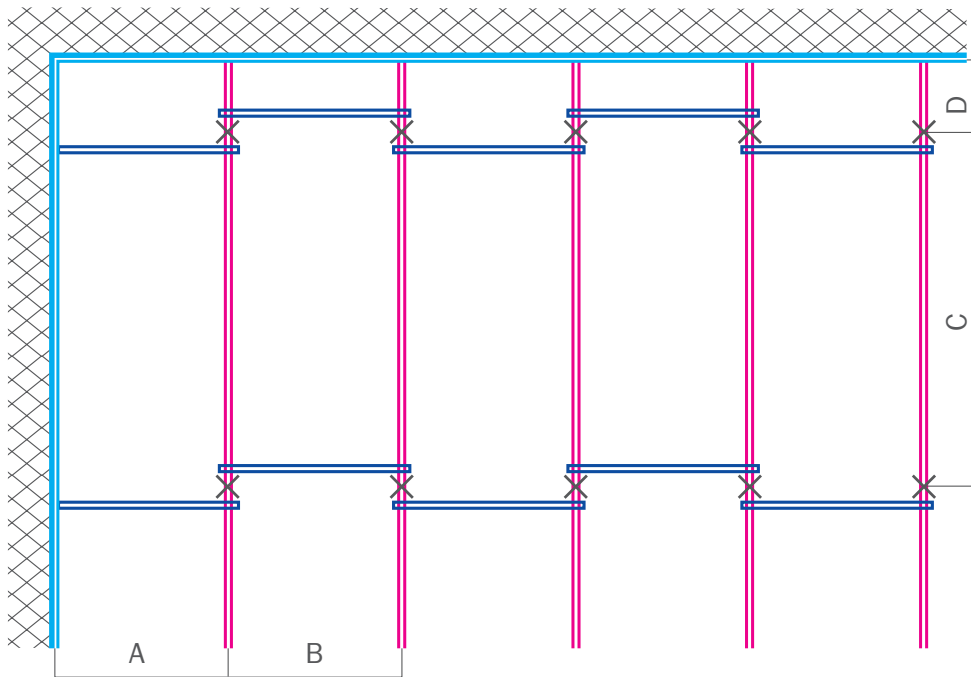

Basic T15/T24 ("zichtbare" montage):

A = max. 400 mm B = max. 1200/1250 mm C = max. 600/625 mm D = 600/1200 mm resp. 625/1250 mm

- Wandhoek of getrapte wandhoek
- Draagprofiel
- Dwarsprofiel "lang"
- Dwarsprofiel "kort"
- Snelafhanger (type is afhankelijk van de afhanghoogte)

Excellent T15/T24 ("halfverborgen" montage):

A = max. 400 mm B = max. 1200/1250 mm C = max. 600/625 mm D = 600/1200 mm resp. 625/1250 mm

- Wandhoek of getrapte wandhoek
- Draagprofiel
- Dwarsprofiel "lang"
- Dwarsprofiel "kort"
- Snelafhanger (type is afhankelijk van de afhanghoogte)

Premium T24 ("verborgen" montage):

- Wandhoek of getrapte wandhoek
- Draagprofiel
- Afstandhouder
- Snelafhanger (type is afhankelijk van de afhanghoogte)

A = max. 600/625 mm B = max. 600/625 mm C = max. 1500 mm D = max. 100 mm